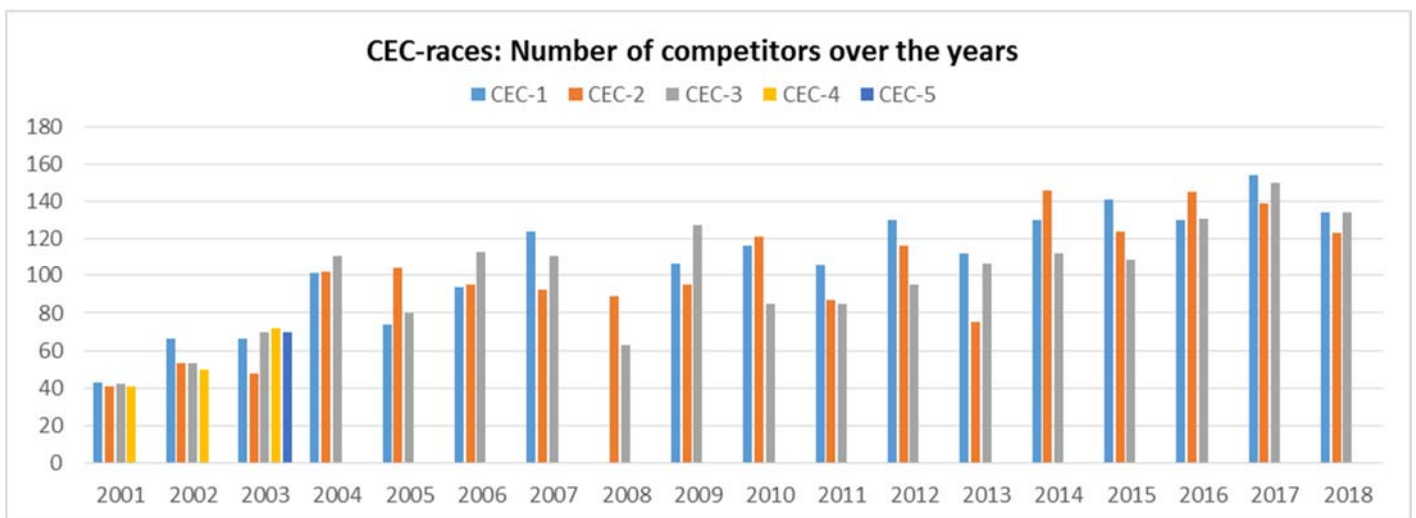

ECMO CEC-races

Number of competitors over the years					
	CEC-1	CEC-2	CEC-3	CEC-4	CEC-5
2001	43	41	42	41	
2002	66	53	53	50	
2003	66	48	70	72	70
2004	101	102	111		
2005	74	104	80		
2006	94	95	113		
2007	124	92	111		
2008	0	89	63		
2009	107	95	127		
2010	116	121	85		
2011	106	87	85		
2012	130	116	95		
2013	112	75	107		
2014	130	146	112		
2015	141	124	109		
2016	130	145	131		
2017	154	139	150		
2018	134	123	134		

CEC-1 2008 cancelled (death of Peer Skytte)

Number of races in the countries over the years																				
	AT	BE	CH	CZ	DE	DK	EE	EN	ES	FI	FR	IT	MD	NI	NL	NO	SE	SI	SW	WA
2001					1	1									1		1			4
2002					1	1									1		1			4
2003				1	1			1	1								1			5
2004					1						1				1					3
2005				1											1		1			3
2006					1										1		1			3
2007					1							1			1					3
2008					1							1			1					3
2009					1			1									1			3
2010				1	1										1					3
2011					1			1									1			3
2012			1		1							1								3
2013					1			1			1									3
2014				1		1									1					3
2015				1	1							1								3
2016					2										1					3
2017				1	1										1					3
2018					1	1		1												3
	0	0	1	6	17	3	0	4	1	0	2	4	0	0	11	0	7	0	0	56