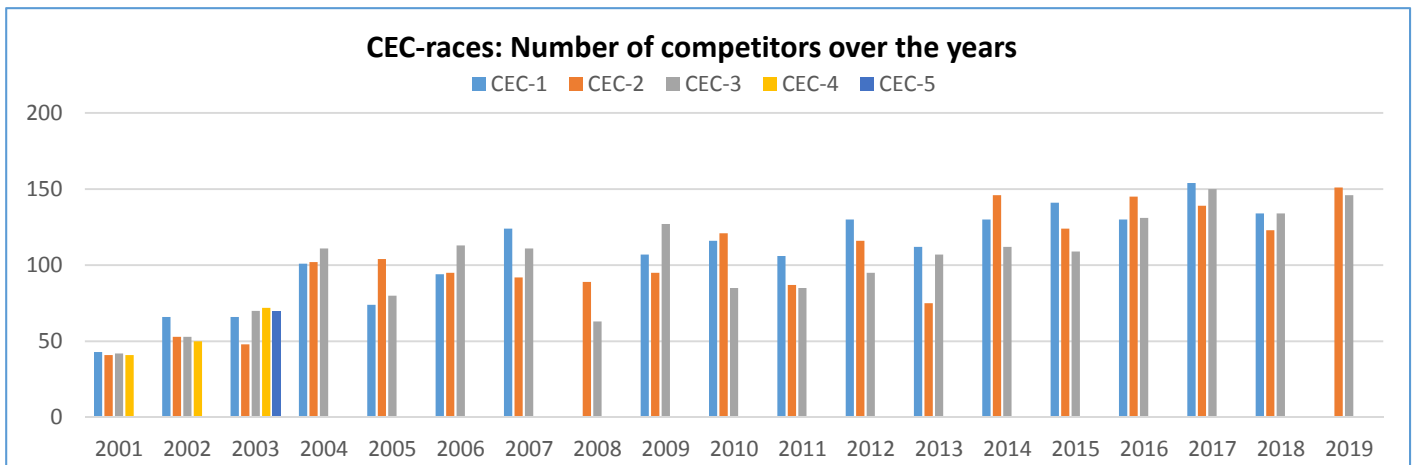

# ECMO CEC-races

Number of competitors over the years					
	CEC-1	CEC-2	CEC-3	CEC-4	CEC-5
2001	43	41	42	41	
2002	66	53	53	50	
2003	66	48	70	72	70
2004	101	102	111		
2005	74	104	80		
2006	94	95	113		
2007	124	92	111		
2008	0	89	63		
2009	107	95	127		
2010	116	121	85		
2011	106	87	85		
2012	130	116	95		
2013	112	75	107		
2014	130	146	112		
2015	141	124	109		
2016	130	145	131		
2017	154	139	150		
2018	134	123	134		
2019		151	146		
CEC-1 2008 cancelled (death of Peer Skytte)					
CEC-1 2019 cancelled (weather conditions)					

Number of races in the countries over the years																				
	AT	BE	CH	CZ	DE	DK	EE	EN	ES	FI	FR	IT	MD	NI	NL	NO	SE	SI	SW	WA
2001					1	1									1		1			
2002					1	1									1		1			
2003				1	1			1	1								1			
2004					1						1				1					
2005				1											1		1			
2006					1										1		1			
2007					1							1			1					
2008					1							1			1					
2009					1			1									1			
2010				1	1										1					
2011					1			1									1			
2012			1		1							1								
2013					1			1			1									
2014				1		1									1					
2015				1	1							1								
2016					2										1					
2017				1	1										1					
2018					1	1		1												
2019				1								1	1							
<b>Total</b>	<b>0</b>	<b>0</b>	<b>1</b>	<b>7</b>	<b>17</b>	<b>4</b>	<b>0</b>	<b>5</b>	<b>1</b>	<b>0</b>	<b>3</b>	<b>5</b>	<b>0</b>	<b>0</b>	<b>11</b>	<b>0</b>	<b>7</b>	<b>0</b>	<b>0</b>	<b>0</b>